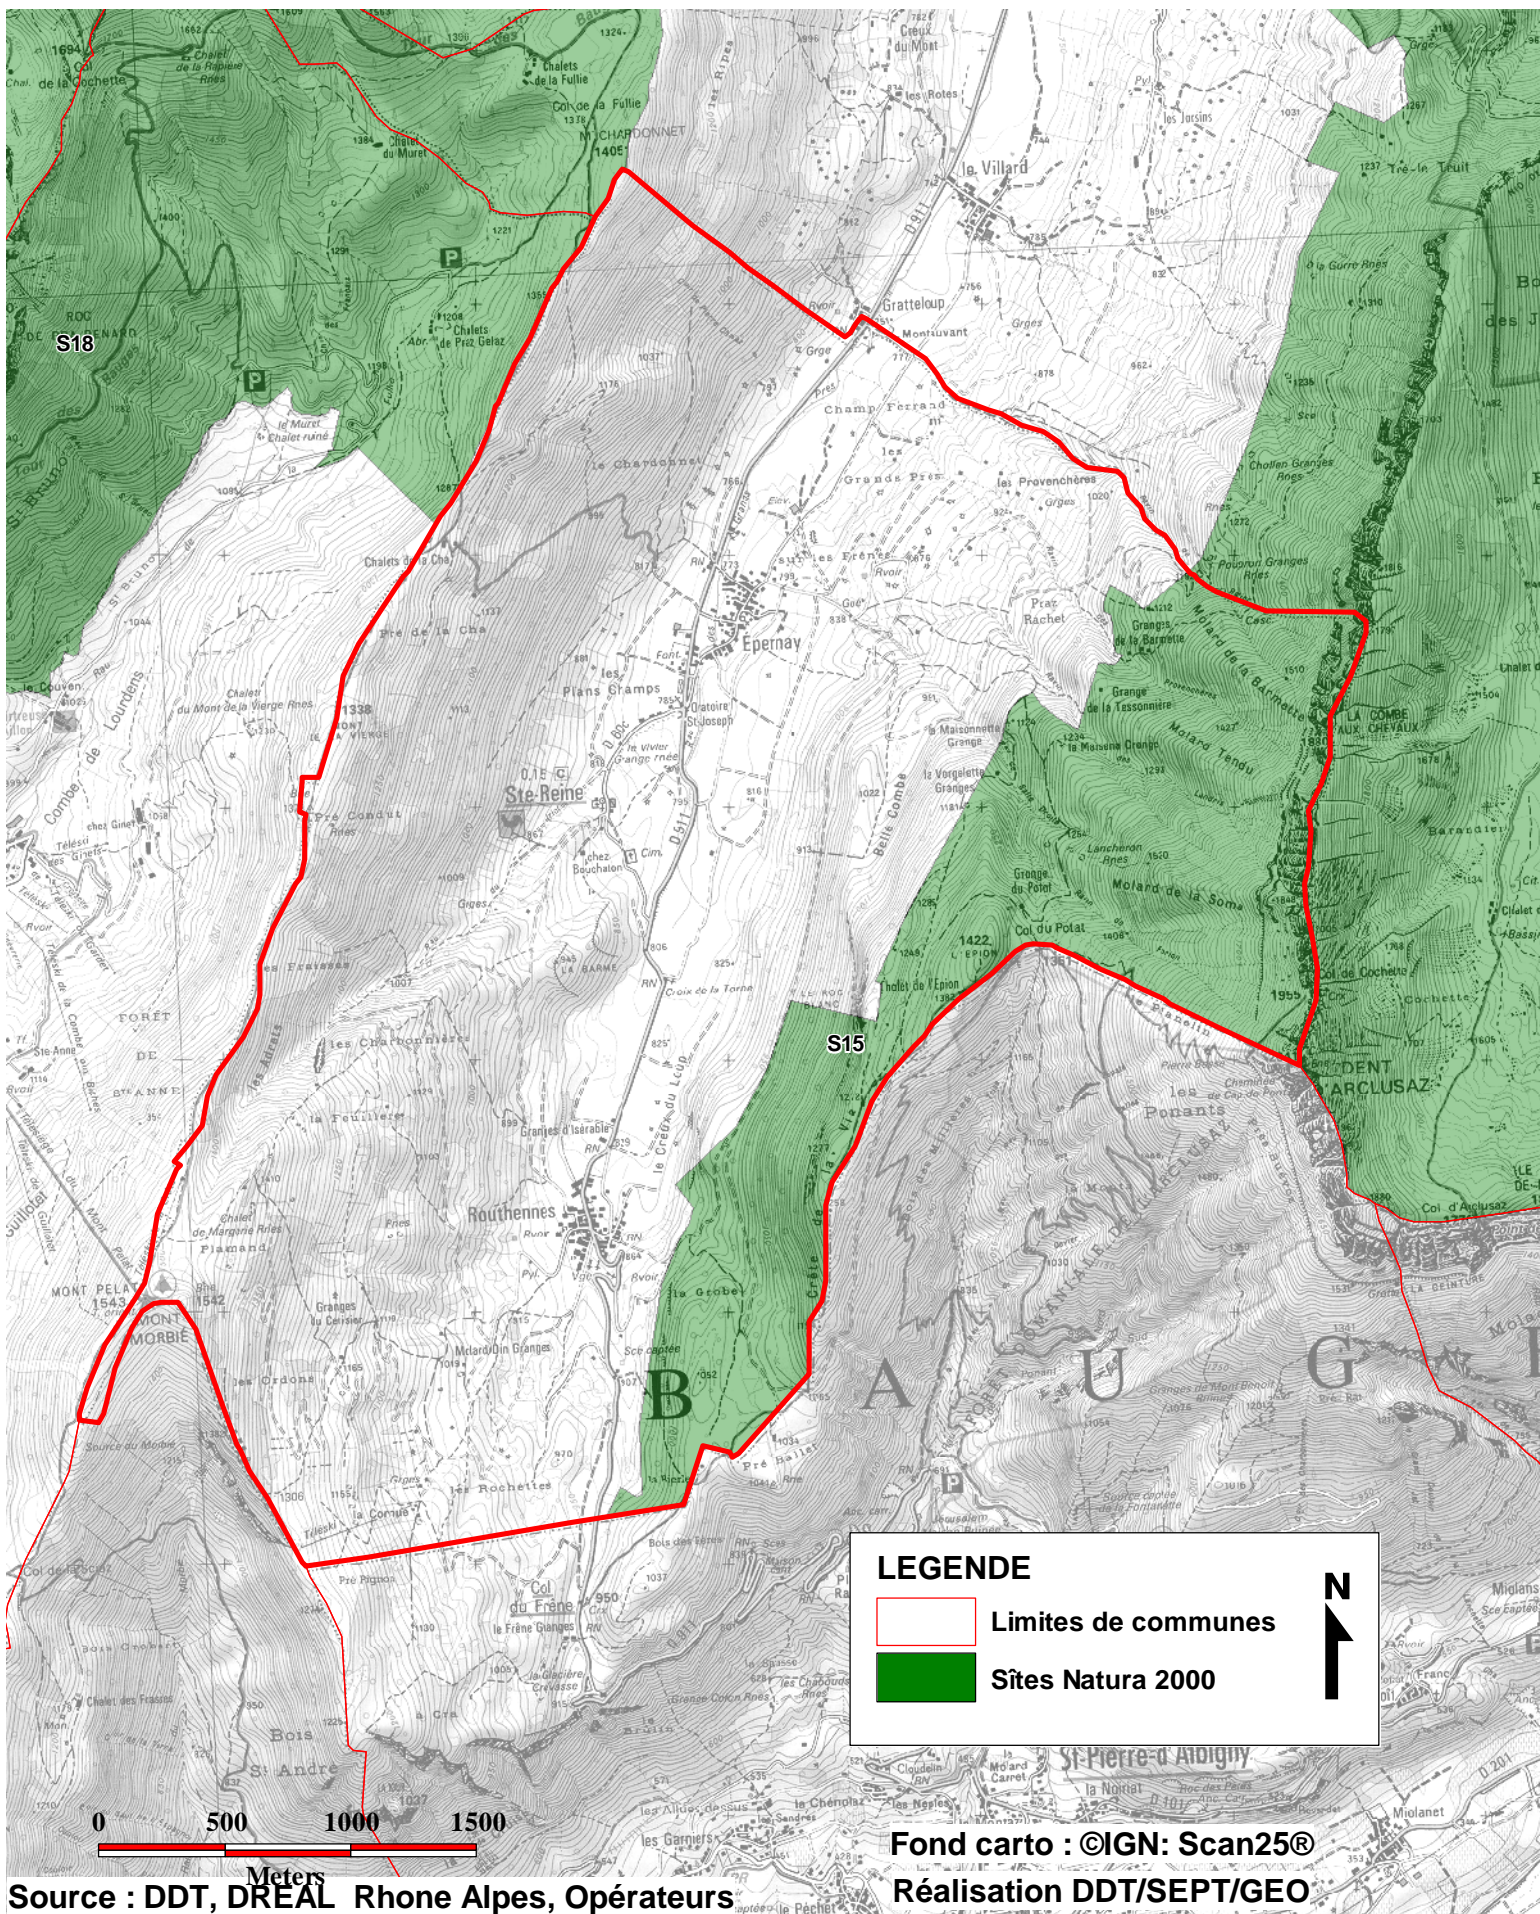

Sites Natura 2000 (S15) transmis à la commission Européenne Janvier 2011

Commune de : SAINTE REINE (Vue d'ensemble)

Direction
Départementale
des Territoires
SAVOIE

Site	Dénomination	Opérateur	Surf_hecatare	NOM_COM	NUM_CC
S15	Partie orientale du massif des Bauges	Parc Naturel Régional des Bauges	319,78	SAINTE-REINE	73277

LEGENDE

- Limites de communes
- Sites Natura 2000

N
↑

Fond carto : ©IGN: Scan25®
Réalisation DDT/SEPT/GEO

Source : DDT, DREAL Rhone Alpes, Opérateurs